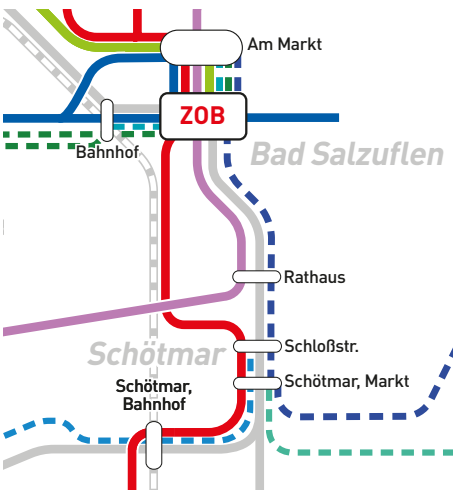

# RALFI 940 Walhalla → Schötmar → ZOB → Am Markt und zurück

	Montag bis Freitag				Samstag					
Walhalla	8:40	9:10	9:40		18:10	8:40	9:10	9:40		17:40
Asenberger Heide	8:40	9:10	9:40		18:10	8:40	9:10	9:40		17:40
Grünstraße	8:41	9:11	9:41		18:11	8:41	9:11	9:41		17:41
Lohfeld	8:41	9:11	9:41		18:11	8:41	9:11	9:41		17:41
Bergstraße	8:42	9:12	9:42	Alle 30 Min.	18:12	8:42	9:12	9:42	Alle 30 Min.	17:42
Schötmar, Markt	(8:44	(9:14	(9:44		(18:14	(8:44	(9:14	(9:44		(17:44
Schloßstraße	(8:45	(9:15	(9:45		(18:15	(8:45	(9:15	(9:45		(17:45
Rathaus	8:47	9:17	9:47		18:17	8:47	9:17	9:47		17:47
<b>ZOB</b>	<b>(8:49</b>	<b>(9:19</b>	<b>(9:49</b>		<b>(18:19</b>	<b>(8:49</b>	<b>(9:19</b>	<b>(9:49</b>		<b>(17:49</b>
Bad Salzuflen, Am Markt	(8:49	(9:19	(9:49		18:19	(8:49	(9:19	(9:49		17:49

	Montag bis Freitag			Samstag				
Bad Salzuflen, Am Markt	) 9:05	) 9:35	) 10:05	) 18:35	) 9:05	) 9:35	) 10:05	) 17:05
<b>ZOB</b>	<b>) 9:05</b>	<b>) 9:35</b>	<b>) 10:05</b>	<b>) 18:35</b>	<b>) 9:05</b>	<b>) 9:35</b>	<b>) 10:05</b>	<b>) 17:05</b>
Rathaus	) 9:07	) 9:37	) 10:07	) 18:37	) 9:07	) 9:37	) 10:07	) 17:07
Schloßstraße	) 9:09	) 9:39	) 10:09	) 18:39	) 9:09	) 9:39	) 10:09	) 17:09
Schötmar, Markt	) 9:10	) 9:40	) 10:10	) 18:40	) 9:10	) 9:40	) 10:10	) 17:10
Bergstraße	9:12	9:42	10:12	18:42	9:12	9:42	10:12	17:12
Lohfeld	9:13	9:43	10:13	18:43	9:13	9:43	10:13	17:13
Grünstraße	9:13	9:43	10:13	18:43	9:13	9:43	10:13	17:13
Asenberger Heide	9:14	9:44	10:14	18:44	9:14	9:44	10:14	17:14
Walhalla	9:14	9:44	10:14	18:44	9:14	9:44	10:14	17:14

Von der **Innenstadt**  
nach **Walhalla** -  
mit zahlreichen  
Umstiegsmöglichkeiten.

**RALFI 940**

○ Bergstr.  
○ Lohfeld  
○ Grünstr.  
○ Asenberger Heide  
○ Walhalla

**Direkte Stadtbus-Anschlusslinien:**

**941** **942** **943** **947**

( Hält nur zum Aussteigen ) Hält nur zum Einsteigen  
Sonn- und feiertags keine Fahrten. Am 24. und 31.12. Fahrten wie samstags bis 14 Uhr.