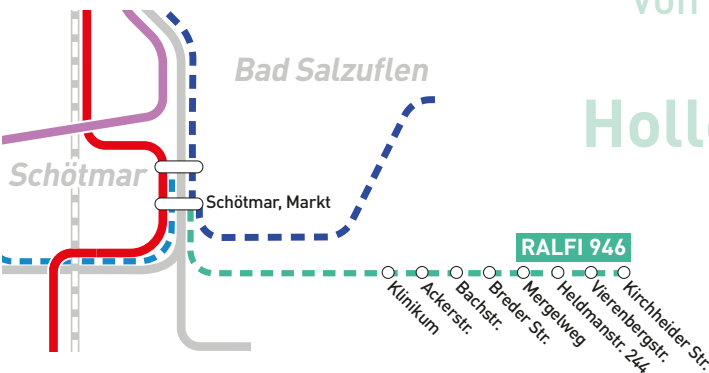

	Montag bis Freitag				Samstag					
Schötmar, Markt	7:11	8:06	8:51		19:21	8:51	9:36	10:21	18:36	
Klinikum	7:12	8:07	8:52		19:22	8:52	9:37	10:22	18:37	
Ackerstraße	7:13	8:08	8:53		19:23	8:53	9:38	10:23	18:38	
Bachstraße	7:14	8:09	8:54	Alle 45 Min.	19:24	8:54	9:39	10:24	Alle 45 Min.	18:39
Breder Straße	7:15	8:10	8:55		19:25	8:55	9:40	10:25		18:40
Mergelweg	7:16	8:11	8:56		19:26	8:56	9:41	10:26		18:41
Heldmanstraße 244	7:17	8:12	8:57		19:27	8:57	9:42	10:27		18:42
Vierenbergstraße	7:18	8:13	8:58		19:28	8:58	9:43	10:28		18:43
Kirchheider Straße	7:19	8:14	8:59		19:29	8:59	9:44	10:29	18:44	

	Montag bis Freitag				Samstag					
Kirchheider Straße	7:53	8:38	9:23		18:23	8:38	9:23	10:08	17:38	
Vierenbergstraße	7:54	8:39	9:24		18:24	8:39	9:24	10:09	17:39	
Heldmanstraße 244	7:55	8:40	9:25		18:25	8:40	9:25	10:10	17:40	
Mergelweg	7:56	8:41	9:26	Alle 45 Min.	18:26	8:41	9:26	10:11	Alle 45 Min.	17:41
Breder Straße	7:57	8:42	9:27		18:27	8:42	9:27	10:12		17:42
Bachstraße	7:58	8:43	9:28		18:28	8:43	9:28	10:13		17:43
Ackerstraße	7:59	8:44	9:29		18:29	8:44	9:29	10:14		17:44
Klinikum	8:00	8:45	9:30		18:30	8:45	9:30	10:15		17:45
Schötmar, Markt	8:01	8:46	9:31		18:31	8:46	9:31	10:16	17:46	

Von **Schötmar**
hoch zum
Hollenstein.

Direkte Stadtbus-Anschlusslinien:

942

Sonn- und feiertags keine Fahrten. Am 24. und 31.12. Fahrten wie samstags bis 14 Uhr.